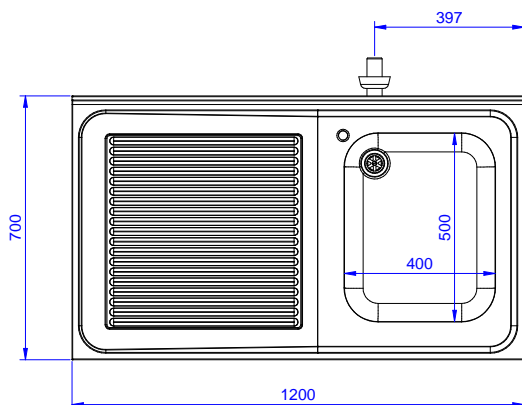

Omschrijving

Product Nr.

Spoeltafel uitgevoerd in roestvrijstaal AISI304, open onderbouw met ruimte voor een afwasmachine. 50 mm hoog blad, vervaardigd van 1 mm dik roestvrijstaal. Driezijdig vlakke randen, dubbel omgezet, rondom voorzien van een verdiepte waterkering. Achter een 100 mm hoge opstaande rand met afgeronde hoek naar het blad (R 10 mm). Rechts een naadloos ingelaste spoelbak 400x500x250 mm, met afgeronde hoeken, 1,5" afvoerplug en roestvrijstalen overlooppijp. Links een afdruiplaat met ingeperste lengteprofielen, aflopend naar de spoelbak. Onder het afdruiplaat een open ruimte voor plaatsing van een frontlader afwasmachine. De open onderbouw is aan drie zijden voorzien van roestvrijstalen afschermplaten voor de spoelbak. Frame van roestvrijstalen buis 40x40 mm, 4 poten met roestvrijstalen stelvoeten. de spoeltafel is in hoogte verstelbaar tussen 880 en 920 mm.

Front aanzicht

Zij aanzicht

D = Afvoer

Boven aanzicht

Water

Model

132933 (ESBD1217L)

Spoeltafel, 1 spoelbak

Afvoer aansluiting

1 1/2

Algemene gegevens

Externe afmetingen, lengte 1200 mm

Externe afmetingen, breedte 700 mm

Externe afmetingen, hoogte 900 mm

Opstaande rand, hoogte 100 mm

Opstaande rand, diepte 13 mm

Opstaande rand, radius R=10

Aantal spoelbakken 1

Spoelbak afmetingen 400X500XH250

Werkblad hoogte 50 mm

Gewicht, netto 32 kg

Optionele accessoires

- 4 ZWENKWIELEN, 2 MET REM, Ø 100 mm, voor tafels met vierkante poten, de werkhogte van de tafel wordt 985 mm PNC 855150
- KUNSTSTOF SIFON 1,5" voor enkele spoelbak PNC 855306
- MENGKRAAN 1/2", 1-gats bladmontage, éénhandel met lange handel, 275 mm uitlooplengte PNC 855322
- MENGKRAAN 1/2", 1-gats bladmontage, éénhandel met lange handel, 225 mm uitlooplengte PNC 855323
- GESLOTEN RVS SLANGHASPEL met 6 m SLANG, spuitpistool, scharnierende muurbeugel PNC 855327
- MENGKRAAN 1/2", bediening met 2 voetpedalen, 1 m slang, 1-gats bladmontage, zwenkarm met 250 mm uitlooplengte PNC 855328