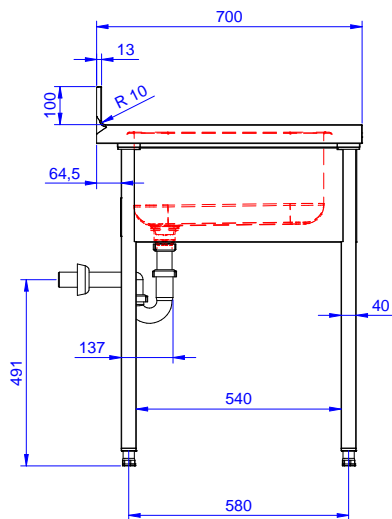

Omschrijving

Product Nr.

Spoeltafel uitgevoerd in roestvrijstaal AISI304, open onderbouw met ruimte voor een afwasmachine. 50 mm hoog blad, vervaardigd van 1 mm dik roestvrijstaal. Driezijdig vlakke randen, dubbel omgezet, rondom voorzien van een verdiepte waterkering. Achter een 100 mm hoge opstaande rand met afgeronde hoek naar het blad (R 10 mm). Rechts een naadloos ingelaste spoelbak 400x500x250 mm, met afgeronde hoeken, 1,5" afvoerplug en roestvrijstalen overlooppijp. Links een afdruiplaat met ingeperste lengteprofielen, aflopend naar de spoelbak. Onder het afdruiplaat een open ruimte voor plaatsing van een frontlader afwasmachine. De open onderbouw is aan drie zijden voorzien van roestvrijstalen afschermplaten voor de spoelbak. Frame van roestvrijstalen buis 40x40 mm, 4 poten met roestvrijstalen stelvoeten. de spoeltafel is in hoogte verstelbaar tussen 880 en 920 mm.

Front aanzicht

Zij aanzicht

D = Afvoer

Boven aanzicht

Water

Model

132933 (ESBD1217L)

Spoeltafel, 1 spoelbak

Afvoer aansluiting

1 1/2

Algemene gegevens

Externe afmetingen, lengte 1200 mm

Externe afmetingen, breedte 700 mm

Externe afmetingen, hoogte 900 mm

Opstaande rand, hoogte 100 mm

Opstaande rand, diepte 13 mm

Opstaande rand, radius R=10

Aantal spoelbakken 1

Spoelbak afmetingen 400X500XH250

Werkblad hoogte 50 mm

Gewicht, netto 32 kg

Optionele accessoires

- 4 ZWENKWIELEN, 2 MET REM, Ø 100 mm, voor tafels met vierkante poten, de werkhogte van de tafel wordt 985 mm PNC 855150
- KUNSTSTOF SIFON 1,5" voor enkele spoelbak PNC 855306
- MENGKRAAN 1/2", 1-gats bladmontage, éénhandel met lange handel, 275 mm uitlooplengte PNC 855322
- MENGKRAAN 1/2", 1-gats bladmontage, éénhandel met lange handel, 225 mm uitlooplengte PNC 855323
- GESLOTEN RVS SLANGHASPEL met 6 m SLANG, spuitpistool, scharnierende muurbeugel PNC 855327
- MENGKRAAN 1/2", bediening met 2 voetpedalen, 1 m slang, 1-gats bladmontage, zwenkarm met 250 mm uitlooplengte PNC 855328