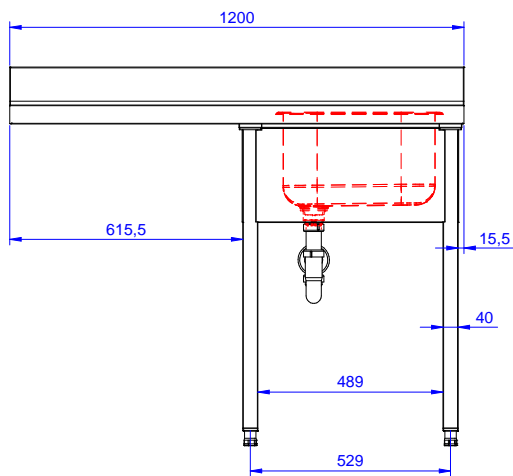

Omschrijving

Product Nr.

Spoeltafel uitgevoerd in roestvrijstaal AISI304, open onderbouw met ruimte voor een afwasmachine. 50 mm hoog blad, vervaardigd van 1 mm dik roestvrijstaal. Driezijdig vlakke randen, dubbel omgezet, rondom voorzien van een verdiepte waterkering. Achter een 100 mm hoge opstaande rand met afgeronde hoek naar het blad (R 10 mm). Rechts een naadloos ingelaste spoelbak 400x500x250 mm, met afgeronde hoeken, 1,5" afvoerplug en roestvrijstalen overlooppijp. Links een afdruiplaat met ingeperste lengteprofielen, aflopend naar de spoelbak. Onder het afdruiplaat een open ruimte voor plaatsing van een frontlader afwasmachine. De open onderbouw is aan drie zijden voorzien van roestvrijstalen afschermplaten voor de spoelbak. Frame van roestvrijstalen buis 40x40 mm, 4 poten met roestvrijstalen stelvoeten. de spoeltafel is in hoogte verstelbaar tussen 880 en 920 mm.

Front aanzicht

Zij aanzicht

D = Afvoer

Boven aanzicht

Water

Model

132933 (ESBD1217L)

Spoeltafel, 1 spoelbak

Afvoer aansluiting

1 1/2

Algemene gegevens

Externe afmetingen, lengte 1200 mm

Externe afmetingen, breedte 700 mm

Externe afmetingen, hoogte 900 mm

Opstaande rand, hoogte 100 mm

Opstaande rand, diepte 13 mm

Opstaande rand, radius R=10

Aantal spoelbakken 1

Spoelbak afmetingen 400X500XH250

Werkblad hoogte 50 mm

Gewicht, netto 32 kg

Optionele accessoires

- 4 ZWENKWIELEN, 2 MET REM, Ø 100 mm, voor tafels met vierkante poten, de werkhogte van de tafel wordt 985 mm PNC 855150
- KUNSTSTOF SIFON 1,5" voor enkele spoelbak PNC 855306
- MENGKRAAN 1/2", 1-gats bladmontage, éénhandel met lange handel, 275 mm uitlooplengte PNC 855322
- MENGKRAAN 1/2", 1-gats bladmontage, éénhandel met lange handel, 225 mm uitlooplengte PNC 855323
- GESLOTEN RVS SLANGHASPEL met 6 m SLANG, spuitpistool, scharnierende muurbeugel PNC 855327
- MENGKRAAN 1/2", bediening met 2 voetpedalen, 1 m slang, 1-gats bladmontage, zwenkarm met 250 mm uitlooplengte PNC 855328